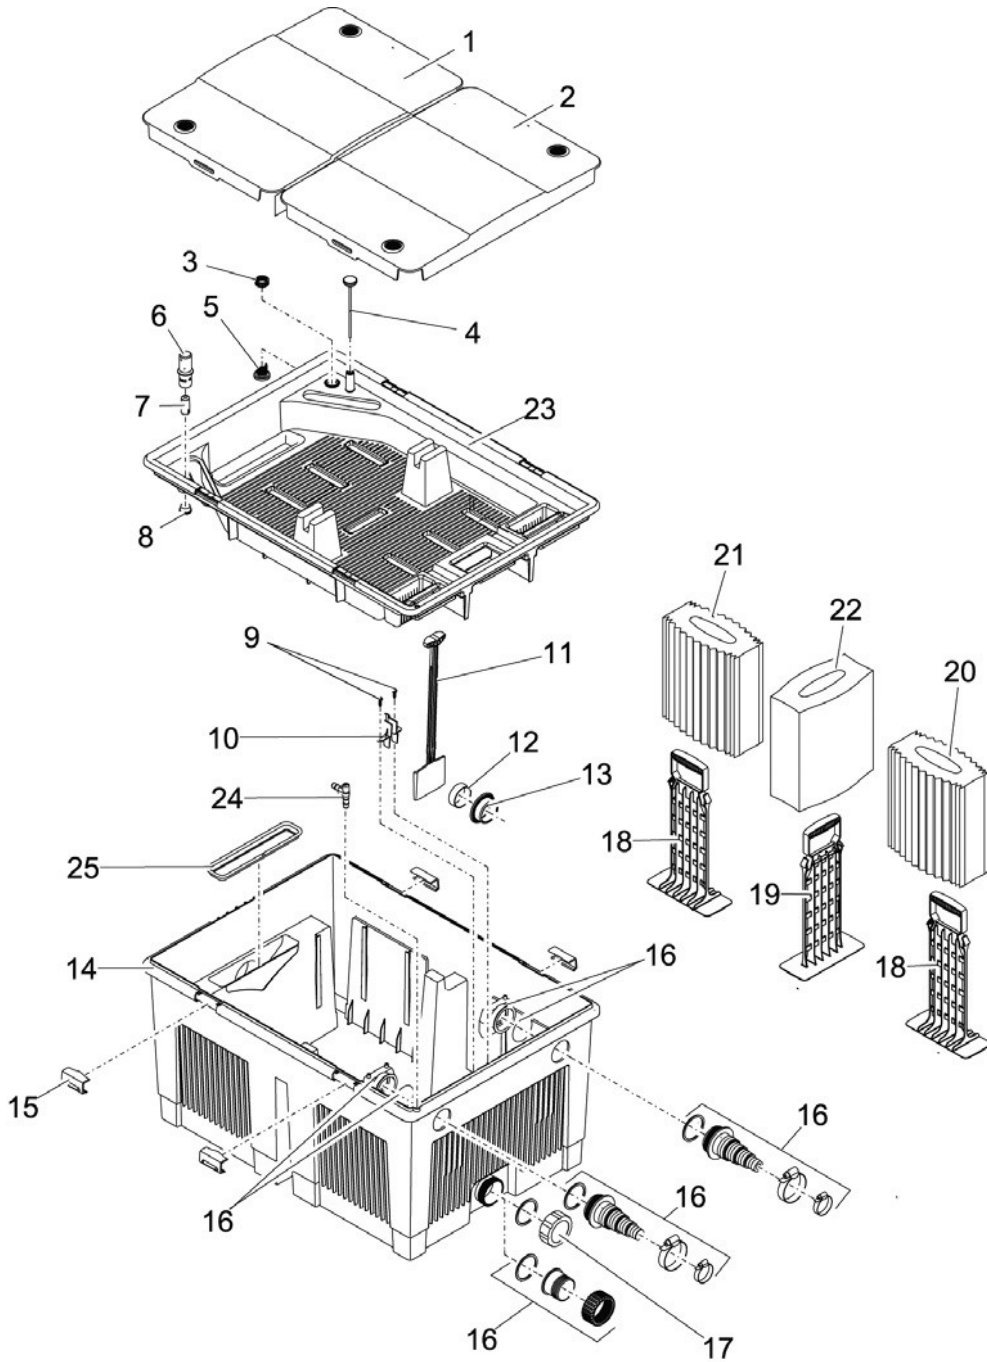

Item no.	Product
56641	BioSmart 36000
56781	BioSmart Set 24000
56789	BioSmart Set 36000
50531	BioSmart Set 20000
50587	BioSmart Set 30000
50953	GB BioSmart Set 20000
56785	GB BioSmart Set 24000
56793	GB BioSmart Set 36000